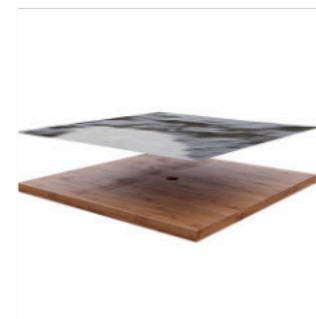

- Květináč má pevné dno aby se substrát oddělil od dřeva a tím prodloužil jeho životnost. Stěny jsou obloženy nopovou fólií.

**Přeprava:**

Kvůli prodejnosti a logistice nedoporučujeme paletu plnou pouze jednoho produktu, ale mix paletu s ostatními výrobky.