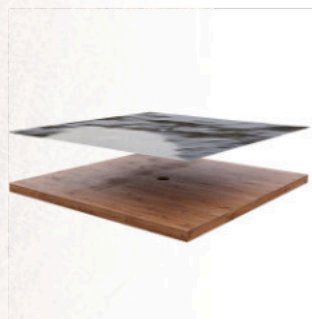

materiál: severský smrk

- Květináč se 2 pěstebními prostory.
- Klasický obdélníkový tvar a pevné dno květináče dovoluje všechny druhy zasazení, od květin až po stromy. Kvalitní zpracování, stolařské spojení dřeva do dřeva bez použití vrtů, systém moření do ekologických olejových barev, vytváří z kolekce GIGANT výjimečný produkt.