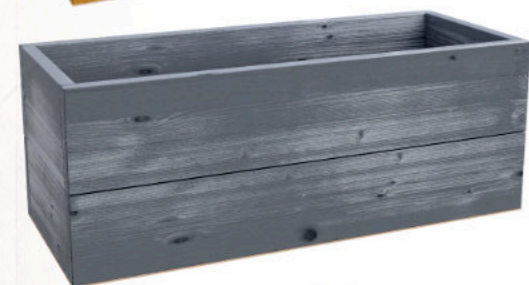

Truhlíky **OHNE**

barva: hořčice/šedá/fialová

34x12x12cm

- Truhlík je vyroben z vysoce kvalitního severského smrku ve dvou deskovém provedení.

- Truhlík v sobě nemá žádnou plastovou vložku.

- Truhlík má plné dno.