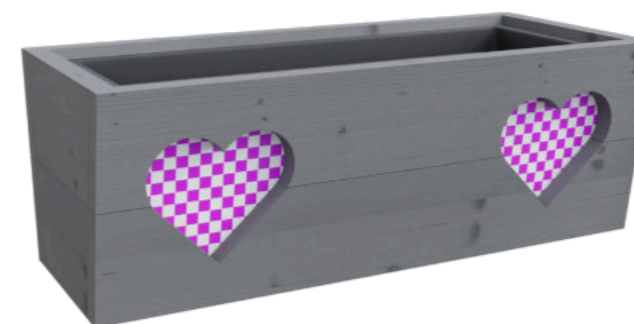

- Truhlík je vyroben z vysoce kvalitního severského smrku ve dvou deskovém provedení se šířkou materiálu 20mm.
- Plastové nožky chrání truhlík před navlhnutím.