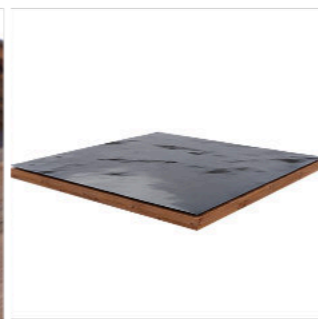

Přeprava:

Kvůli prodejnosti a logistice nedoporučujeme paletu plnou pouze jednoho produktu, ale mix paletu s ostatními výrobky.

paleta 200x110cm

Kvadrant 55 GIGANT - **2ks**

Tatran 110 GIGANT - **2ks**

Long 200 GIGANT - **4ks**

celková výška 165cm

Kolekce **MAMUT**

Každá výroba má svého premianta, svůj TOP výrobek bez kompromisu. Pro nás je to kolekce MAMUT. Použitím 45mm tlustého rámu a 80mm tlustých bočních hranolů vyrobených z prémiového severského smrku, vytváří dokonalý výrobek s maximální životností a exkluzivním vzhledem.

Použili jsme do tohoto výrobku to nejlepší co umíme. Používáme staré stolařské technologie bezvrtových spojů dřeva do dřeva. Naší chloubou je rám 120mm široký, spojený čepem a dlabem.