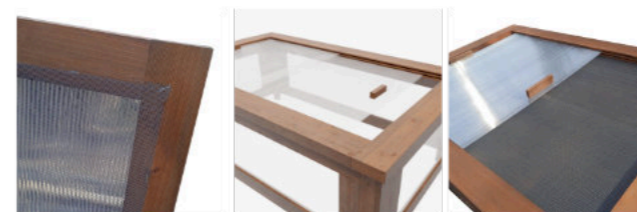

111x74x36cm/192x74x36cm

materiál: severský smrk

- Pařeniště je vybaveno dvěma posuvnými okny, kvůli regulaci teploty a ochraně úrody.
- Dále je vybaveno sítí proti slimákům, která je umístěna pod okny pařeniště.
- Lze jej kombinovat s nízkým a vysokým záhonem, jelikož je postaveno na dřevěných nožkách, které na naše záhony pasují.