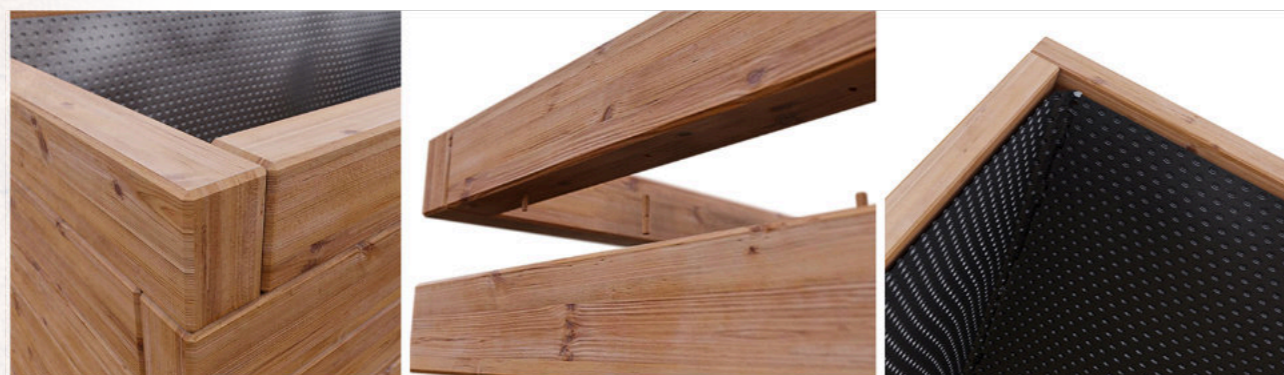

Kolekce **modřín PRISMA**

Tato kolekce vychází z modřínových hranolů 45x90mm propojených dřevěnými kolíky co 25cm. Pro spojení používáme voděodolné lepidlo. Hranoly jsou spojeny v rozích přeplátováním.

Květináče jsou vybaveny plným masivním dnem, vyrobeným z masivního dřeva, zakrytým nepropustnou folií, která je napojena na boky ochráněné nopovou folií. Životnost takového květináče/záhonu se počítá bez údržby 35 a více let.