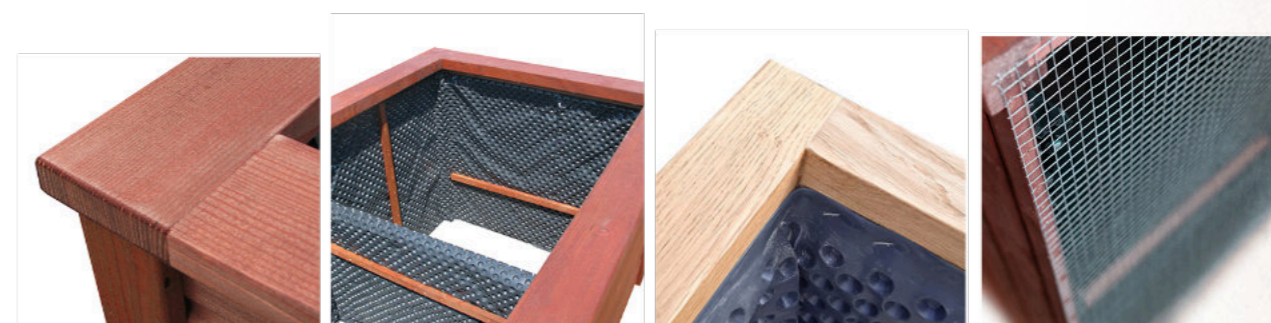

paleta 120x80cm
Vývýšený záhon 120 KOMBI - **2ks**
celková výška 180cm