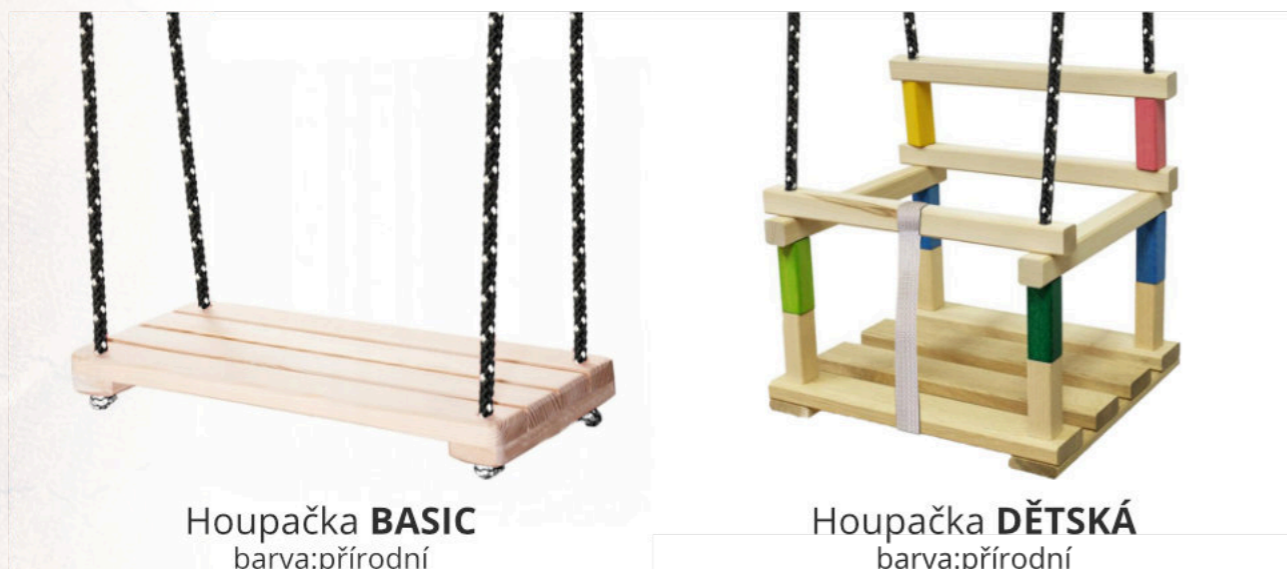

HOUPAČKY

Houpačka **BASIC**
barva: přírodní
rozměry (DxŠxV): 42x18cm
nosnost: 70kg

Houpačka **DĚTSKÁ**
barva: přírodní
rozměry (DxŠxV): 33,5x29cm
nosnost: 50kg