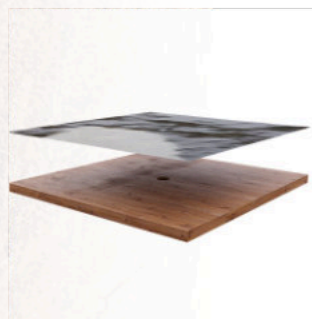

Přeprava:

Kvůli prodejnosti a logistice nedoporučujeme paletu plnou pouze jednoho produktu, ale mix paletu s ostatními výrobky.

paleta 110x110cm

Kvadrant 55 GIGANT - **4ks**

Tatran 110 GIGANT - **4ks**

celková výška 165cm