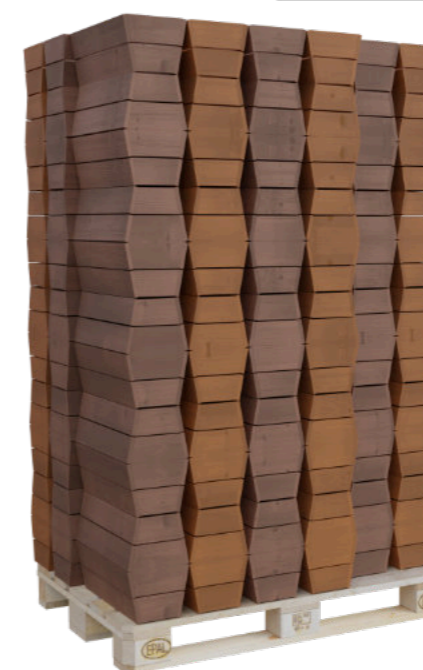

40 - 42x20x16cm

65 - 63x20x16cm

80 - 83x20x16cm

- Truhlík je vyroben z vysoce kvalitního severského smrku ve dvou deskovém provedení se šířkou materiálu 20mm.

- Plastové nožky chrání truhlík před navlhnutím.