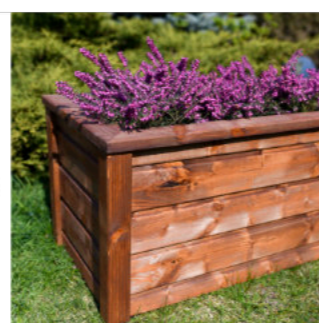

Přeprava:

Kvůli prodejnosti a logistice nedoporučujeme paletu plnou pouze jednoho produktu, ale mix paletu s ostatními výrobky.

paleta 120x80cm

Kvadrant KOMBI - **6ks**

Tatran 90 KOMBI - **6ks**

Tatran 70 KOMBI - **8ks**

celková výška 195cm