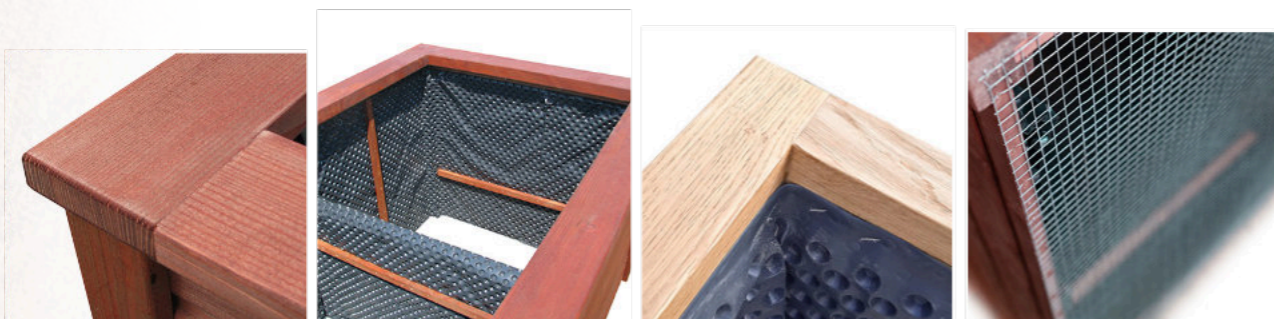

Kolekce **KOMBI**Nízký vyvýšený záhon **KOMBI****DK10K/DK10bK**

barva: kaštan

rozměry (DxŠxV):

120x80x40cm/200x80x40cm

materiál: severský smrk

- Výhodou našich vysokých záhonů je pevná konstrukce založená na spojení dřeva do dřeva bez použití vrutů a ochranná barva, která spolu s masivním smrkem zajišťuje maximální životnost.
- U výroby poctivě moříme každý kus dřeva olejovými EKO barvami pro ochranu proti škůdcům, slunci a vodě.