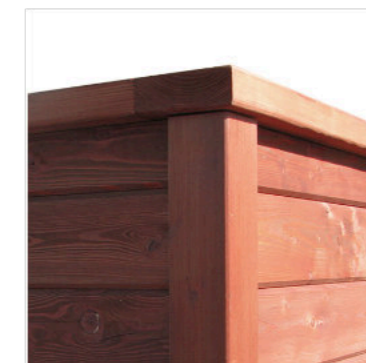

Kolekce **GIGANT**

Long **GIGANT**

DK22K

barva: kaštan

rozměry (DxŠxV):200x55x50cm

materiál: severský smrk

- Květináč se 2 pěstebními prostory.
- Klasický obdélníkový tvar a pevné dno květináče dovoluje všechny druhy zasazení, od květin až po stromy. Kvalitní zpracování, stolařské spojení dřeva do dřeva bez použití vrtů, systém moření do ekologických olejových barev, vytváří z kolekce GIGANT výjimečný produkt.

Přeprava:

Kvůli prodejnosti a logistice nedoporučujeme paletu plnou pouze jednoho produktu, ale mix paletu s ostatními výrobky.

paleta 200x110cm

Kvadrant 55 GIGANT - **2ks**

Tatran 110 GIGANT - **2ks**

Long 200 GIGANT - **4ks**

celková výška 165cm

Kolekce **MAMUT**

Každá výroba má svého premianta, svůj TOP výrobek bez kompromisu. Pro nás je to kolekce MAMUT. Použitím 45mm tlustého rámu a 80mm tlustých bočních hranolů vyrobených z prémiového severského smrku, vytváří dokonalý výrobek s maximální životností a exkluzivním vzhledem.

Použili jsme do tohoto výrobku to nejlepší co umíme. Používáme staré stolařské technologie bezvrtových spojů dřeva do dřeva. Naší chloubou je rám 120mm široký, spojený čepem a dlabem.