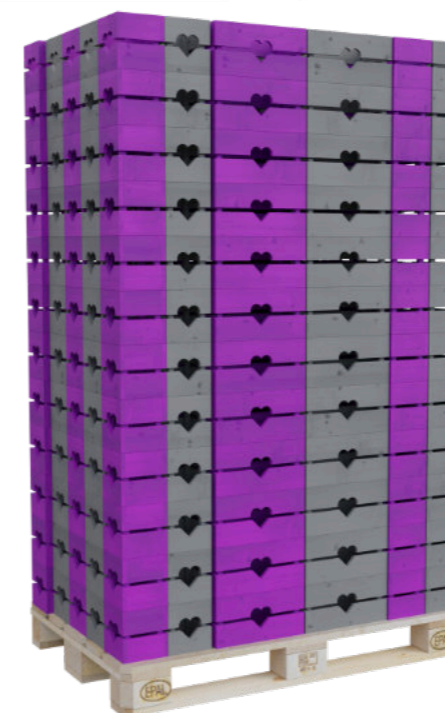

Přeprava:

Kvůli prodejnosti a logistice nedoporučujeme paletu plnou pouze jednoho produktu, ale mix paletu s ostatními výrobky.

paleta 120x80cm
1 - 17x17x15cm - **60+60ks**
2 - 30x17x15cm - **48+48ks**
3 - 46x17x15cm - **12+12ks**
4 - 60x17x15cm - **12+12ks**
celková výška do 190cm