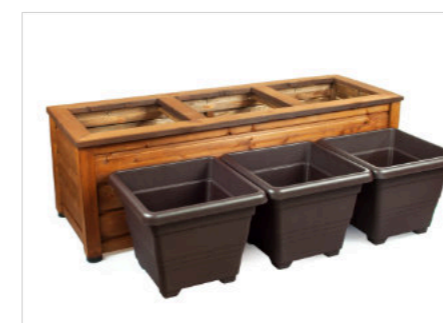

• Obsahuje 3 samostatné vložky čím dovoluje zasadit různé druhy rostlin.

• Naší chloubou je konstrukce horního rámu, kterou vyrábíme zcela výjimečným způsobem a to spojením čepu a dlabu!

**Přeprava:**

Kvůli prodejnosti a logistice nedoporučujeme paletu plnou pouze jednoho produktu, ale mix paletu s ostatními výrobky.