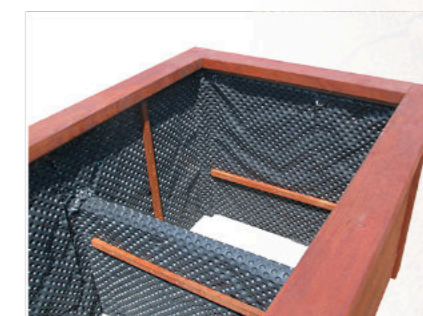

Kolekce **GIGANT**

Long **GIGANT**

DK22K

barva: kaštan

rozměry (DxŠxV):200x55x50cm

materiál: severský smrk

- Květináč se 2 pěstebními prostory.
- Klasický obdélníkový tvar a pevné dno květináče dovoluje všechny druhy zasazení, od květin až po stromy. Kvalitní zpracování, stolařské spojení dřeva do dřeva bez použití vrtů, systém moření do ekologických olejových barev, vytváří z kolekce GIGANT výjimečný produkt.

Přeprava:

Kvůli prodejnosti a logistice nedoporučujeme paletu plnou pouze jednoho produktu, ale mix paletu s ostatními výrobky.

paleta 200x110cm

Kvadrant 55 GIGANT - **2ks**

Tatran 110 GIGANT - **2ks**

Long 200 GIGANT - **4ks**

celková výška 165cm

Kolekce **MAMUT**

Každá výroba má svého premianta, svůj TOP výrobek bez kompromisu. Pro nás je to kolekce MAMUT. Použitím 45mm tlustého rámu a 80mm tlustých bočních hranolů vyrobených z prémiového severského smrku, vytváří dokonalý výrobek s maximální životností a exkluzivním vzhledem.

Použili jsme do tohoto výrobku to nejlepší co umíme. Používáme staré stolařské technologie bezvrtových spojů dřeva do dřeva. Naší chloubou je rám 120mm široký, spojený čepem a dlabem.