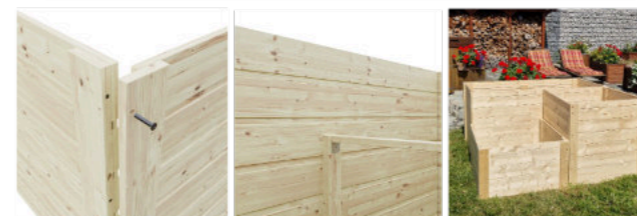

111x74x36cm/192x74x36cm

materiál: severský smrk

- Pařeniště je vybaveno dvěma posuvnými okny, kvůli regulaci teploty a ochraně úrody.
- Dále je vybaveno sítí proti slimákům, která je umístěna pod okny pařeniště.
- Lze jej kombinovat s nízkým a vysokým záhonem, jelikož je postaveno na dřevěných nožkách, které na naše záhony pasují.

Vyvýšený záhon **KONCEPT****VZK100/VZK160**

barva: přírodní/kaštan

rozměry (DxŠxV):

100x80x78cm/160x80x78cm

materiál: severský smrk

- Kolekce KONCEPT je vyrobena z masivního severského smrku, z pevných 20 mm palubek a desek. Konstrukce je pro ještě větší pevnost vždy po 80 cm zpevněna středovou lištou.

- Všechny naše záhony dodáváme smontované, tento je však výjimkou. Záhon si můžete velice jednoduše složit sami, je totiž vyroben pouze ze 4 dílů, které stačí jednoduše spojit dodanými vruty.

Kolekce **GIGANT**