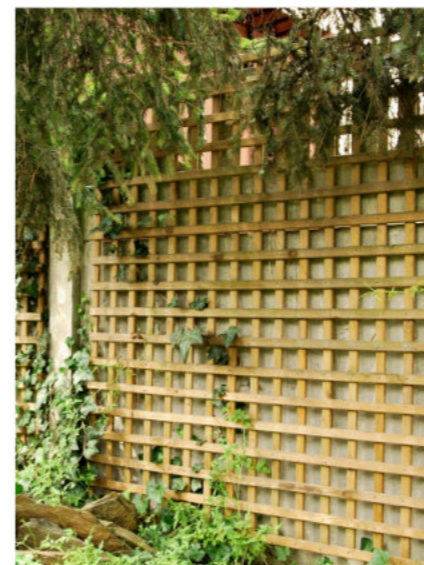

PLOTY A TRELÁŽE

Vyrábíme krásné dřevěné ploty a dřevěné mříže/treláže pro Vaši zahradu či terasu. Jsou konstruovány tak, aby montáž a jejich ustavení zvládl doopravdy kdokoli.

V nabídce najdete různé rozměry a doplňky k instalaci.

Treláž **ELEGANCE**

barva: přírodní
rozměry (DxŠxV):
180x45cm/180x90cm/
180x180cm