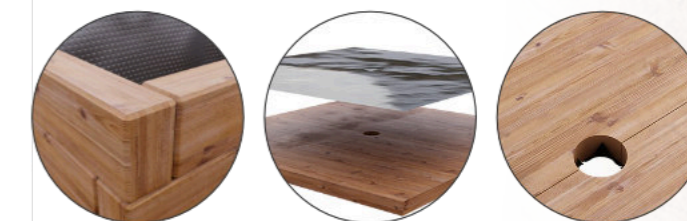

Kolekce **modřín PRISMA**

Tato kolekce vychází z modřínových hranolů 45x90mm propojených dřevěnými kolíky co 25cm. Pro spojení používáme voděodolné lepidlo. Hranoly jsou spojeny v rozích přeplátováním.

Květináče jsou vybaveny plným masivním dnem, vyrobeným z masivního dřeva, zakrytým nepropustnou folií, která je napojena na boky ochráněné nopovou folií. Životnost takového květináče/záhonu se počítá bez údržby 35 a více let.