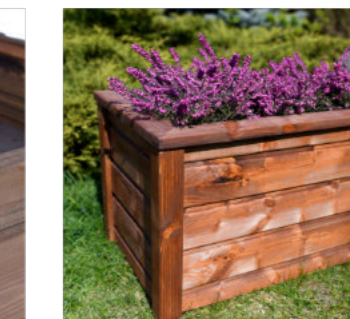

Přeprava:

Kvůli prodejnosti a logistice nedoporučujeme paletu plnou pouze jednoho produktu, ale mix paletu s ostatními výrobky.

paleta 120x80cm

Kvadrant KOMBI - **6ks**

Tatran 90 KOMBI - **6ks**

Tatran 70 KOMBI - **8ks**

celková výška 195cm