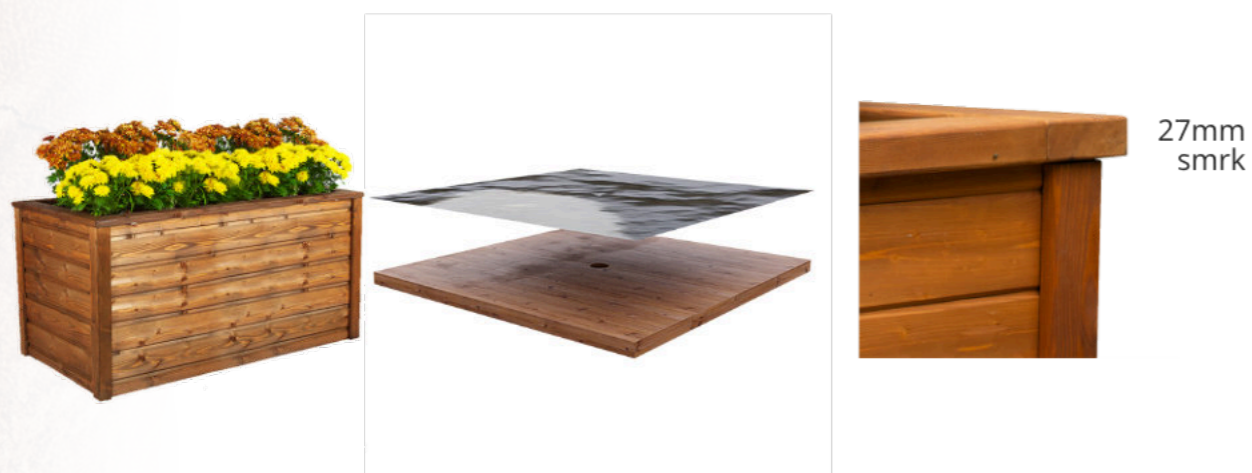

Kolekce **GIGANT**

Kolekce GIGANT vychází z úspěšné kolekce KOMBI. Rozdílem je, že jsou stěny obložené nopovou fólií a pevné dno, které je větší a dovoluje tak zasazení větších rostlin. Technicky a materiálově je kolekce identická s kolekcí KOMBI včetně možnosti doplnit květináč o kolečka s vysokou nosností a brzdami.

Výhoda květináčů GIGANT je možnost zasazení větších květin až po stromky. Možnost kombinace s jinými květináči v kolekci je možná díky stejné výšce a šířce produktů. Je vhodná pro vytvoření ohraničení posezení a zahrad.

Kvadrant **GIGANT**

DK20K

barva: kaštan

rozměry (DxŠxV):55x55x50cm

materiál: severský smrk

- Ideálním květináčem pro zasazení všech možných typů květin a stromků. Možnost kombinovat s jinými produkty z kolekce GIGANT díky stejné šířce a výšce.

- Květináč má pevné dno aby se substrát oddělil od dřeva a tím prodloužil jeho životnost. Stěny jsou obloženy nopovou fólií.