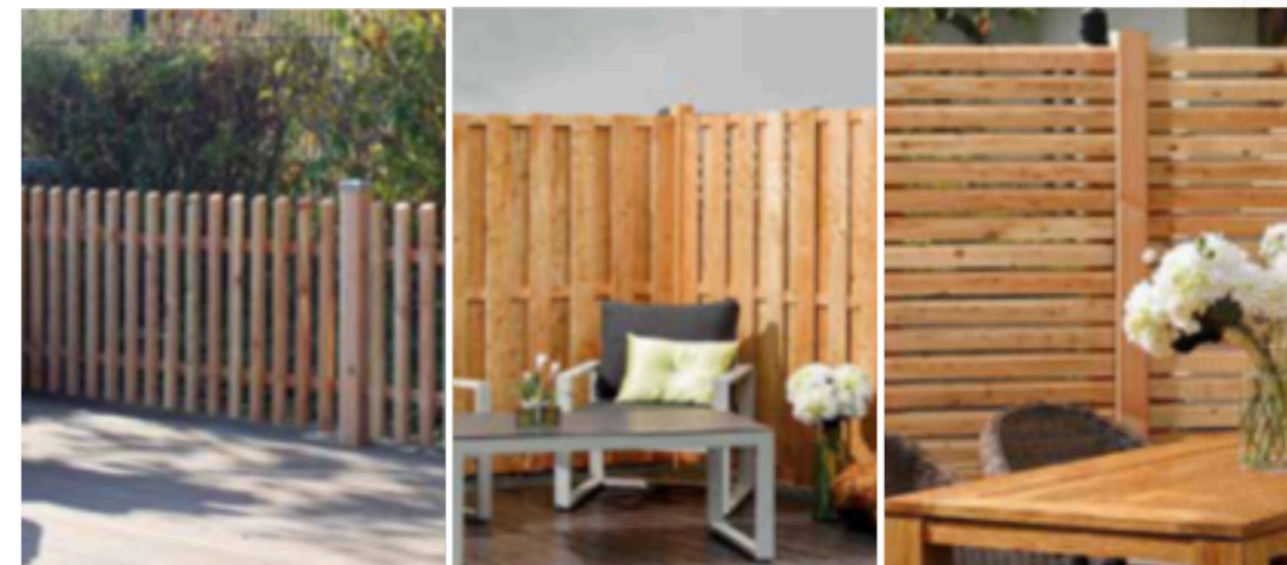

Plot Z KŮLŮ MODŘÍN

barva: přírodní
rozměry (DxŠxV):
180x80cm

Plot Z PRKEN MODŘÍN

barva: přírodní
rozměry (DxŠxV):
180x180cm

Plot RHOMBUS

barva: modřín
rozměry (DxŠxV):
plot 180x180cm
brána 90x180cm