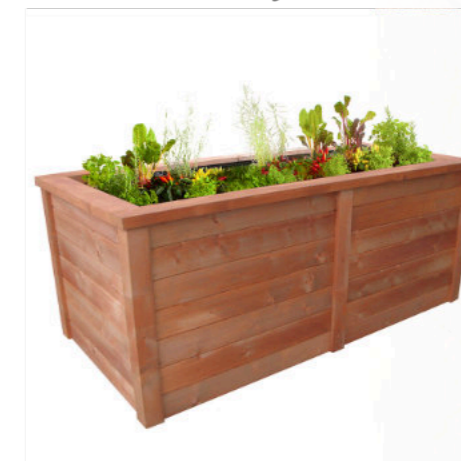

Tatran MAMUT
barva:kaštan
rozměry (DxŠxV): 120x55x50cm
materiál: severský smrk/modřín