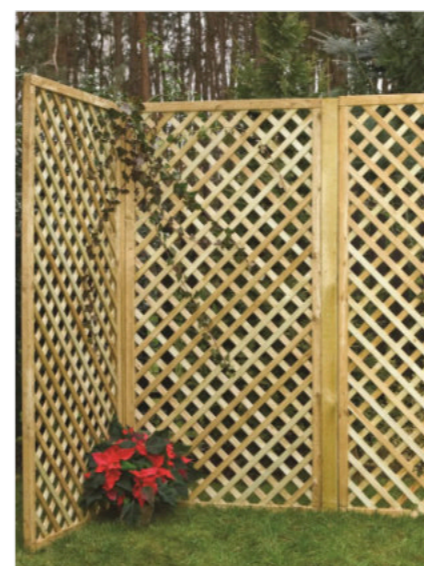

Treláž **PREMIUM**

barva: přírodní
rozměry (DxŠxV):
180x45cm/180x90cm/
180x180cm