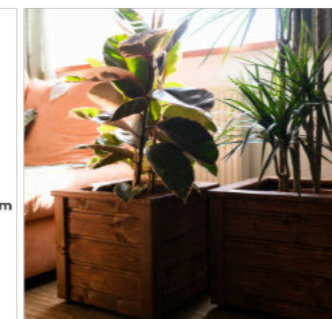

Přeprava:

Kvůli prodejnosti a logistice nedoporučujeme paletu plnou pouze jednoho produktu, ale mix paletu s ostatními výrobky.

paleta 120x80cm

Kvadrant KOMBI - **6ks**

Tatran 90 KOMBI - **6ks**

Tatran 70 KOMBI - **8ks**

celková výška 195cm