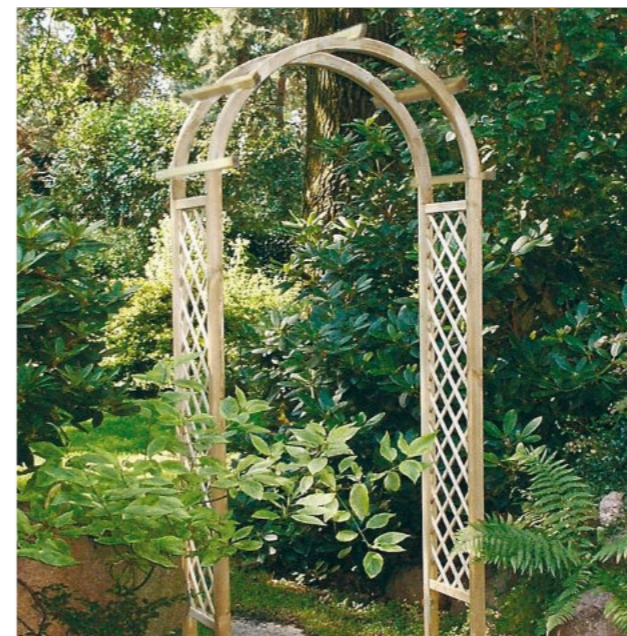

barva: hnědá
rozměry (DxŠxV):
250x80cm/250x100cm

Plot LOVECKÝ

barva: hnědá
rozměry (DxŠxV):
plot 250x100cm
brána 100x100cm

**Plotový sloupek zakulacený**

materiál: borovice
barva: hnědá/šedá
rozměr (DxŠxV): 9x9x190cm

**Plotový sloupek bez úprav**

materiál: modřín
barva: přírodní
rozměr (DxŠxV): 9x9x180cm

**Zahradní oblouk ROSE**

barva: přírodní
rozměry (DxŠxV):
100x40x240cm

**Zahradní oblouk ARCADE**

barva: přírodní
rozměry (DxŠxV):
180x90x260cm

**Zahradní oblouk OLIMPIA**

barva: přírodní
rozměry (DxŠxV):
150x70x240cm

**Zahradní oblouk DOVER**

barva: přírodní
rozměry (DxŠxV):
210x103x238cm

PLOTY A TRELÁŽE

Zahradní pergola **DOOR**

barva: přírodní
rozměry (DxŠxV):
130x90x210cm