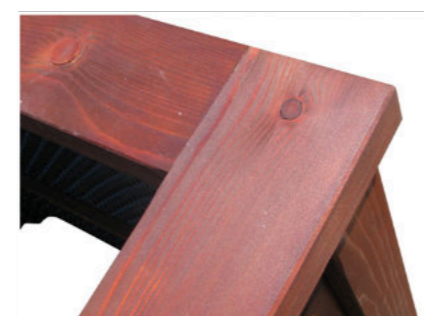

Použili jsme do tohoto výrobku to nejlepší co umíme. Používáme staré stolařské technologie bezvrtových spojů dřeva do dřeva. Naší chloubou je rám 120mm široký, spojený čepem a dlabem.

TECHNICKÉ DETAILY