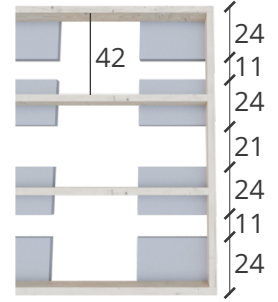

Šířka 2m

Hloubka 1m

Hloubka 1,4m

Umístění podkladové
 dlažby pro dostupné
 rozměry podlahy.

Šířka 3m

Hloubka 2m

Šířka 4m

Šířka 5m