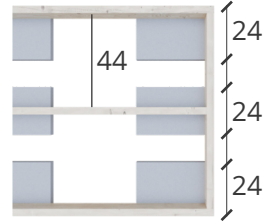

Šířka 2m

Hloubka 1m

Hloubka 1,4m

Umístění podkladové
 dlažby pro dostupné
 rozměry podlahy.

Šířka 3m

Hloubka 2m

Šířka 4m

Šířka 5m