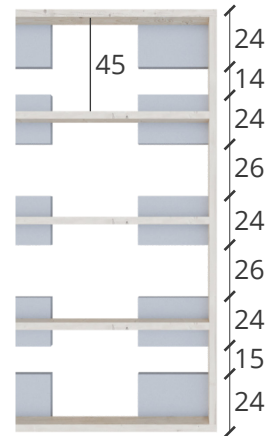

Šířka 2m

Hloubka 1m

Hloubka 1,4m

Umístění podkladové
 dlažby pro dostupné
 rozměry podlahy.

Šířka 3m

Hloubka 2m

Šířka 4m

Šířka 5m